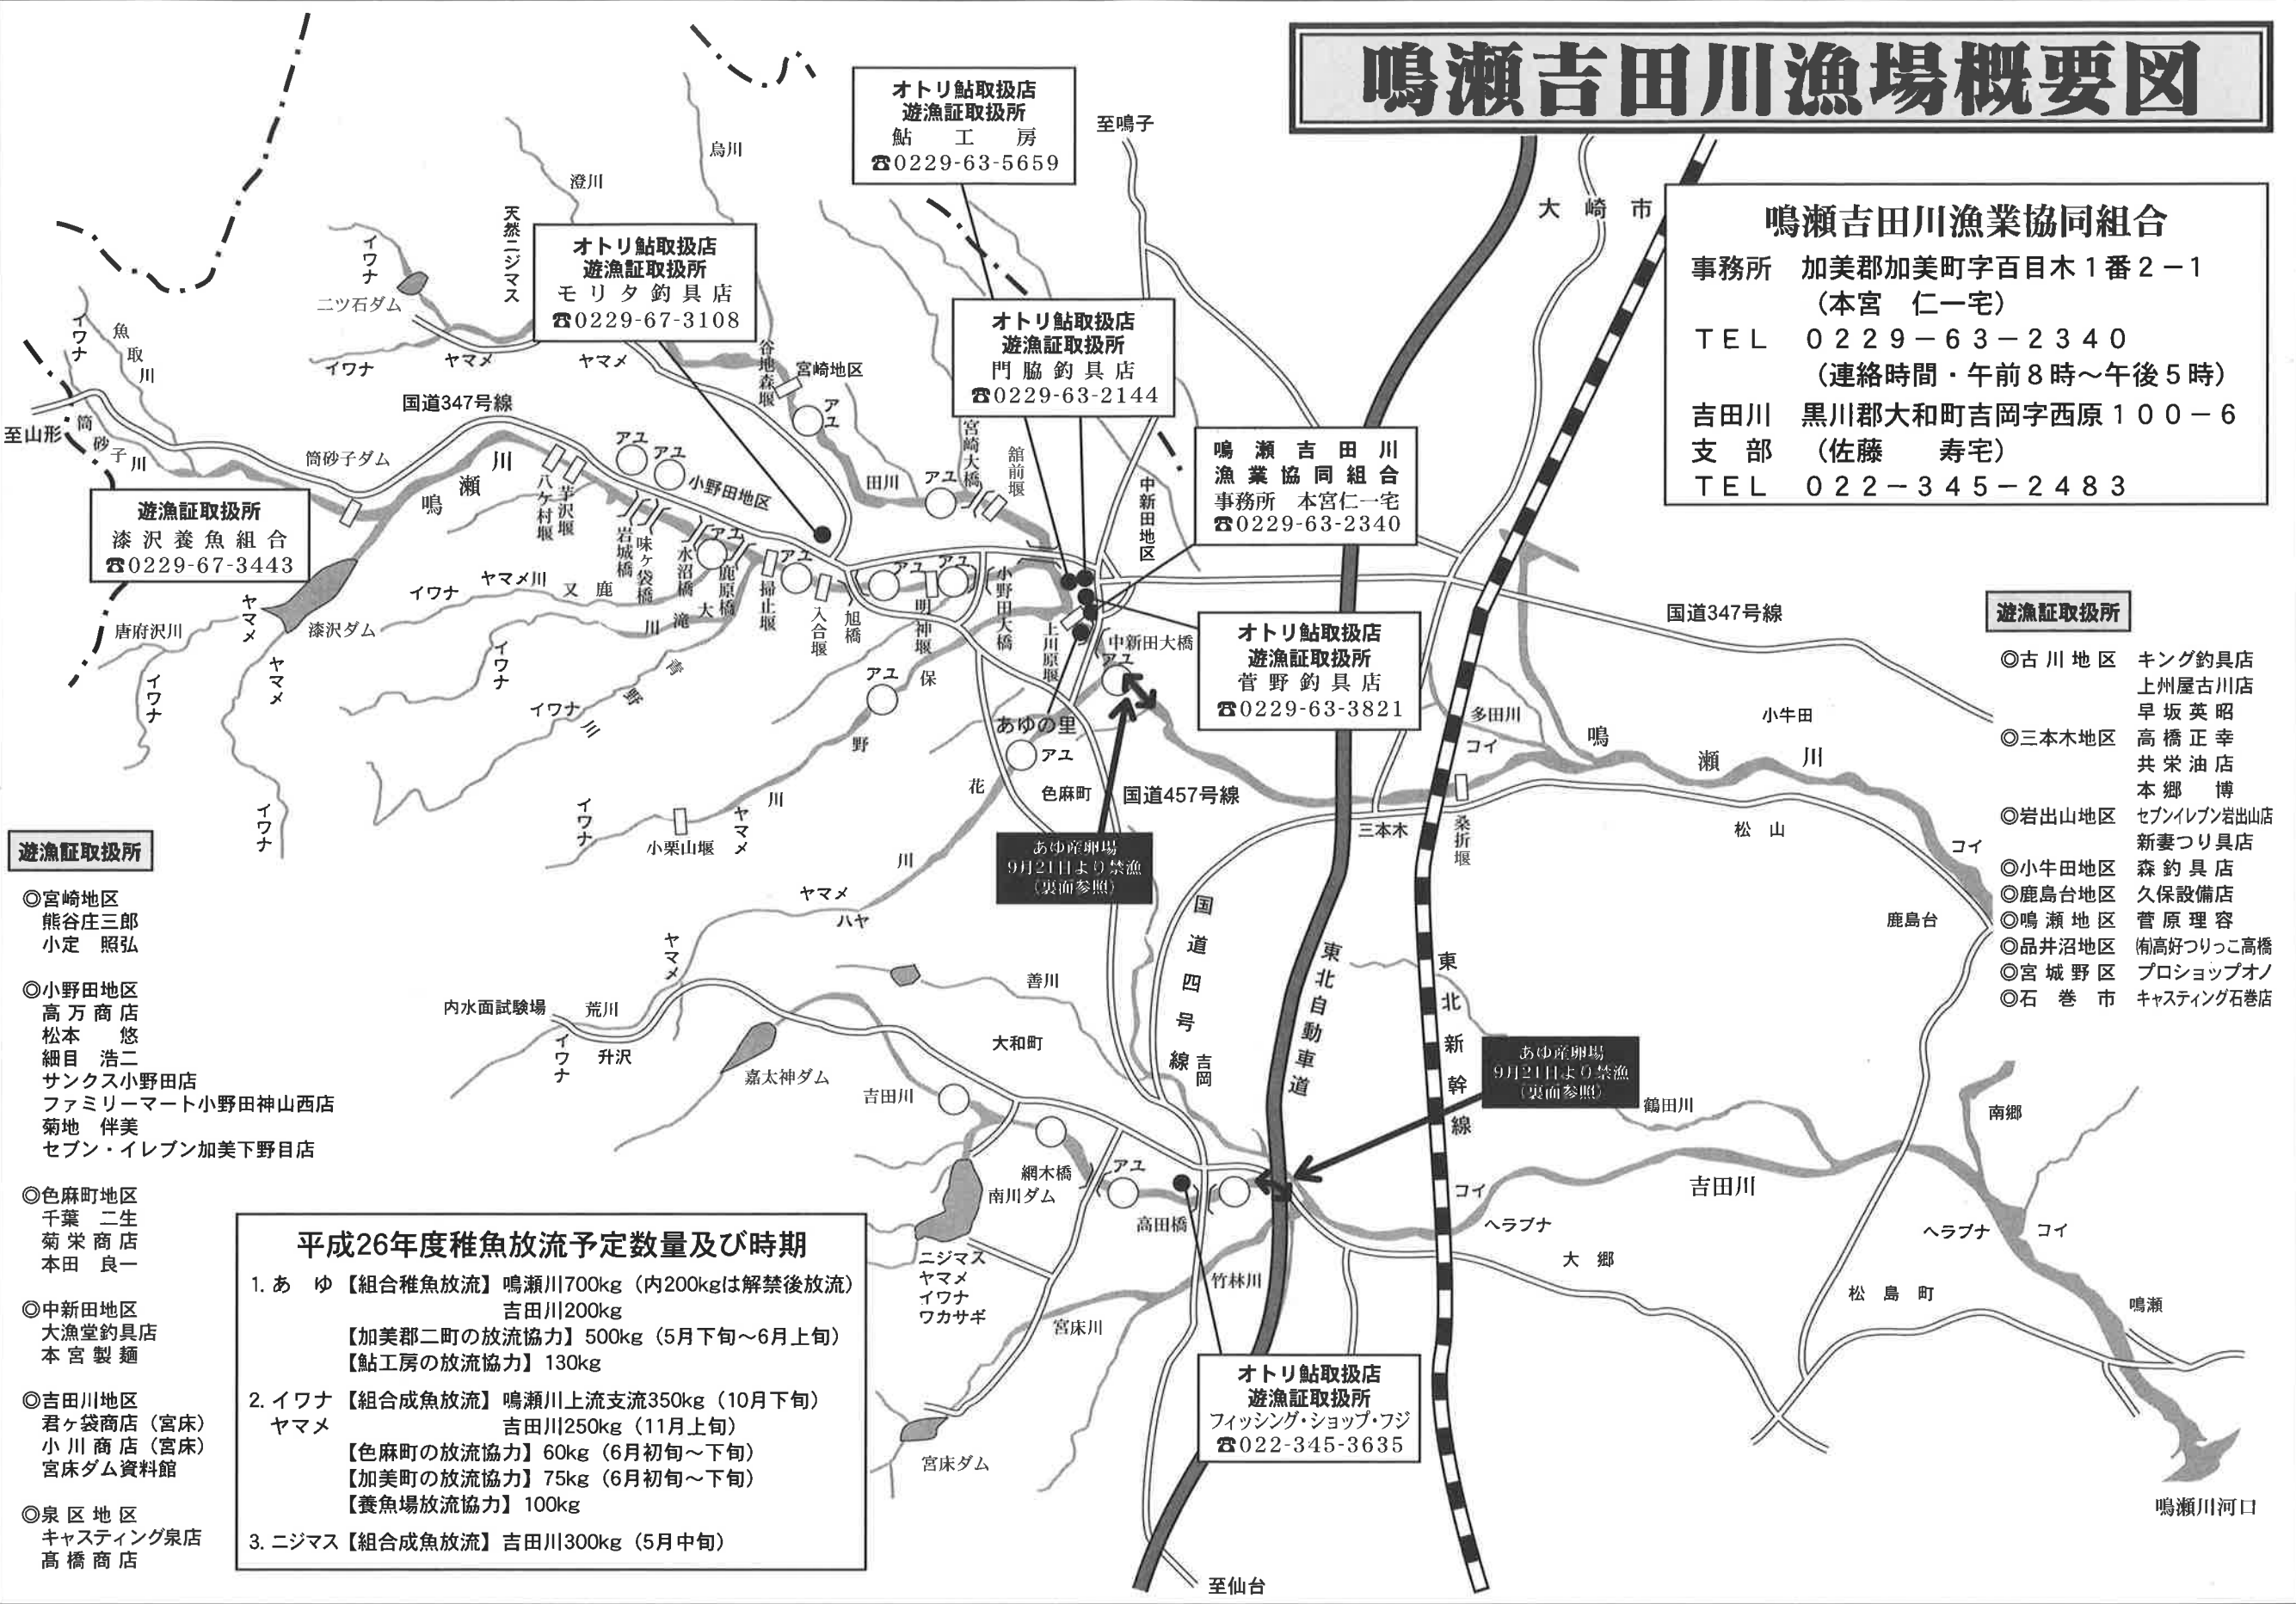

鳴瀬吉田川漁場概要図

鳴瀬吉田川漁業協同組合
事務所 加美郡加美町字百目木1番2-1
(本宮 仁一宅)
TEL 0229-63-2340
(連絡時間・午前8時~午後5時)
吉田川 黒川郡大和町吉岡字西原100-6
支部 (佐藤 寿宅)
TEL 022-345-2483

オトリ鮎取扱店
遊漁証取扱所
鮎 工 房
☎0229-63-5659

オトリ鮎取扱店
遊漁証取扱所
モリタ釣具店
☎0229-67-3108

オトリ鮎取扱店
遊漁証取扱所
門脇釣具店
☎0229-63-2144

鳴瀬吉田川
漁業協同組合
事務所 本宮仁一宅
☎0229-63-2340

オトリ鮎取扱店
遊漁証取扱所
菅野釣具店
☎0229-63-3821

オトリ鮎取扱店
遊漁証取扱所
フィッシング・ショップ・フジ
☎022-345-3635

1. **遊漁証取扱所**
2. ◎古川地区 キング釣具店
     上州屋古川店
     早坂英昭
   - ◎三本木地区 高橋正幸
     共栄油店
     本郷 博
   - ◎岩出山地区 セブンイレブン岩出山店
     新妻つり具店
   - ◎小牛田地区 森釣具店
   - ◎鹿島台地区 久保設備店
   - ◎鳴瀬地区 菅原理容
   - ◎品井沼地区 脩高好つりっこ高橋
   - ◎宮城野区 プロショップオノ
   - ◎石巻市 キャスティング石巻店

平成26年度稚魚放流予定数量及び時期

1. あ ゆ 【組合稚魚放流】 鳴瀬川700kg (内200kgは解禁後放流)
  吉田川200kg
  【加美郡二町の放流協力】 500kg (5月下旬~6月上旬)
  【鮎工房の放流協力】 130kg
2. イワナ 【組合成魚放流】 鳴瀬川上流支流350kg (10月下旬)
  ヤマメ 吉田川250kg (11月上旬)
  【色麻町の放流協力】 60kg (6月初旬~下旬)
  【加美町の放流協力】 75kg (6月初旬~下旬)
  【養魚場放流協力】 100kg
3. ニジマス 【組合成魚放流】 吉田川300kg (5月中旬)

1. **遊漁証取扱所**
2. ◎宮崎地区 熊谷庄三郎
     小定 照弘
   - ◎小野田地区 高万商店
     松本 悠
     細目 浩二
     サンクス小野田店
     ファミリーマート小野田神山西店
     菊地 伴美
     セブン・イレブン加美下野目店
   - ◎色麻町地区 千葉 二生
     菊栄商店
     本田 良一
   - ◎中新田地区 大漁堂釣具店
     本宮 製麺
   - ◎吉田川地区 君ヶ袋商店 (宮床)
     小川商店 (宮床)
     宮床ダム資料館
   - ◎泉区地区 キャスティング泉店
     高橋商店

あゆ産卵場
9月21日より禁漁
(裏面参照)

あゆ産卵場
9月21日より禁漁
(裏面参照)

鳴瀬川河口